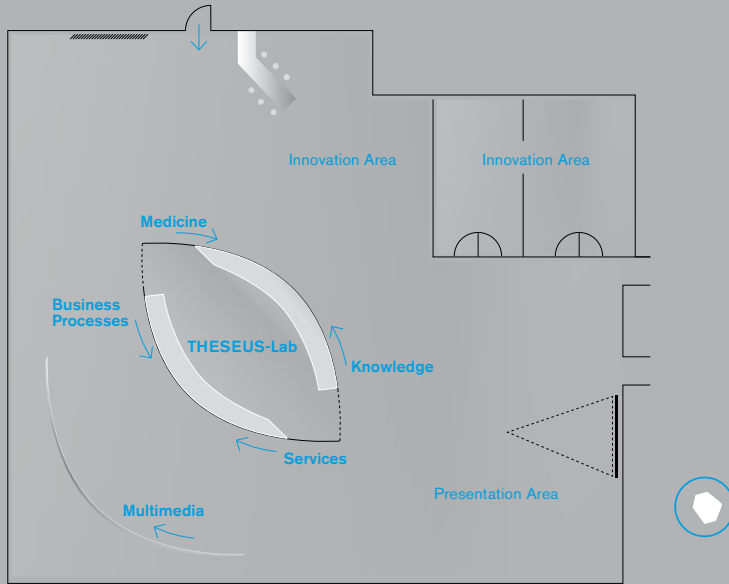

The THESEUS Innovation Center for the Internet of Services

THESEUS – Innovation Center Internet of Services
Salzufer 6 – 10587 Berlin-Tiergarten
www.theseus-programm.de/innovationszentrum
Dr. Gudrun Quandel – gudrun.quandel@hhi.fraunhofer.de

Supported by: